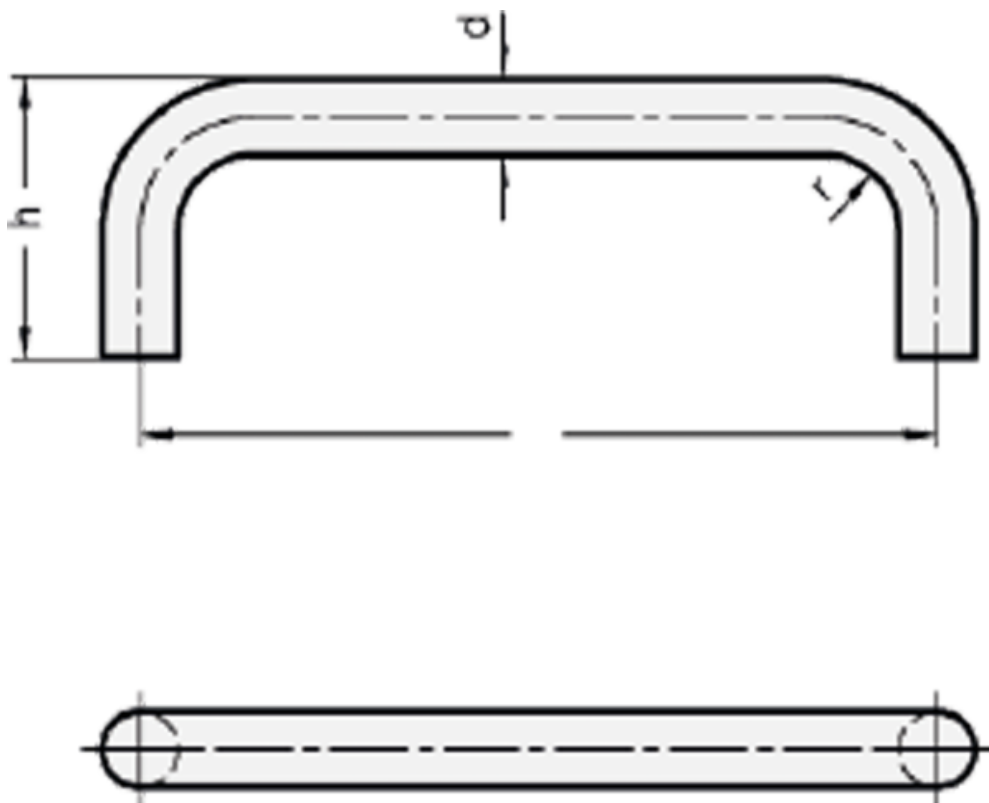

Varenummer: 20425316200NI

Beskrivelse: E+G Bøjlegreb GN 425.3-16-200-NI

## Mål

d = 16  
h = 59  
i = 200  
r = 18